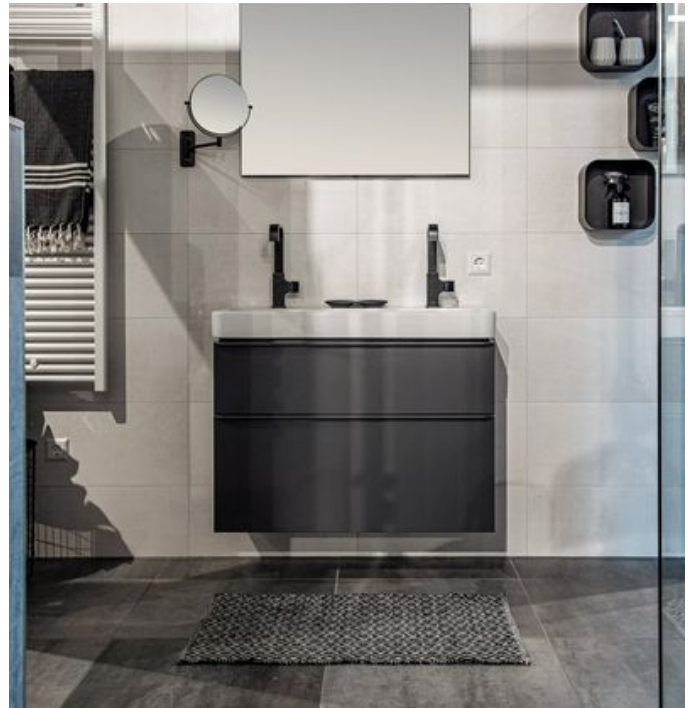

De opstelling is afhankelijk van de mogelijkheden per woningtype.
Bespreek met je sanitairadviseur van THUIS wat de mogelijkheden zijn.

TEGELS

- Wandtegel 30x60 cm
- Accentwand 60x60 cm
- Vloertegel grijs 60x60 cm

SANITAIR

- Inbouw douchekranen zwart
- Toilet (indien standaard aanwezig)
- Meubel met zwarte kranen

OVERIG

- Douchewand met zwart profiel
- Drain RVS

Meerpijs type A-B=C-D vanaf € 12.983 t.o.v. de basis badkamer.

Meerpijs type E vanaf € 11.850 t.o.v. de basis badkamer.

Dit is een indicatie om de badkamer uit de V.O.N.- prijs, aan te passen naar de 'Donker & Elegant' stijl.

De genoemde prijzen zijn excl. bouwkundige kosten.

Zie de Ruwbouw Keuzelijst voor meer opties en bouwkundige kosten.