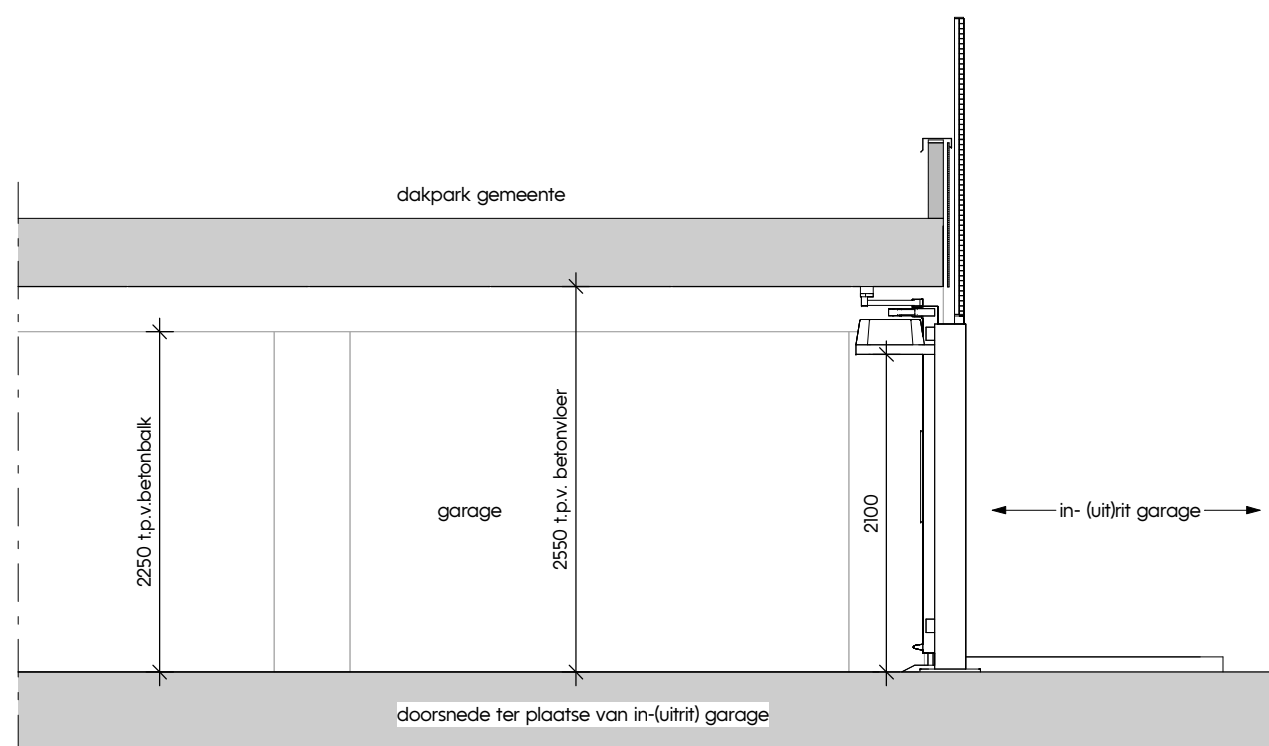

aanzicht zuid-west gevel
1:200

vk drs
1:50